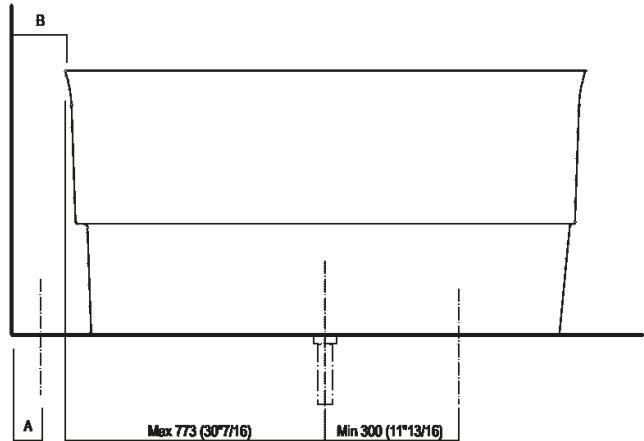

Height:	72.5 cm	28" 35/64 inches
Width:	142.7 cm	56" 3/16 inches
Weight:	100 kg	220 lbs
Depth:	70.7 cm	27" 53/64 inches
Capacity:	305 l	81 gal
Packaging:	75 x 150 x 80 cm	29" 17/32 x 59" 1/6 x 31" 1/2 inches
Total weight:	160 kg	363 lbs

Main dimensions

Installation notes: wall mounted tap

	A*	B**	C
FEZ2 (AFEZ027)	830 (32*43/64)	-	150 (5*29/32)
LIMÓN (ELIM437D+ILIX431D, ELIM443+ILIX443)	830 (32*43/64)	-	150 (5*29/32)
MEMORY (AMEM324, AMEM342, AMEM343)	830 (32*43/64)	-	150 (5*29/32)
MEMORY MIX (EMIX437D+ILIX431D, EMIX443+ILIX443)	830 (32*43/64)	-	150 (5*29/32)
SQUARE (ARUB1117)	830 (32*43/64)	-	50 (1*31/32)
SQUARE (ARUB1118)	830 (32*43/64)	-	150 (5*29/32)
SEN (ESEN0912V)	-	830 (32*43/64)	50 (1*31/32)

* inserasse gruppo / axial distance for tap
 ** filo inferiore gruppo / Tap's lower edge

Installation notes: floor-mounted tap

	A	B	C*
FEZ 2 (EFEZ026, MET885)	90 (3'35/64)	175 (6'57/64)	100 (3'15/16)
(EFEZ028)	135 (5'5/16)	230 (9'1/16)	100 (3'15/16)
LIMÓN (ELIM425)	135 (5'5/16)	230 (9'1/16)	100 (3'15/16)
MEMORY (EMEM325)	135 (5'5/16)	230 (9'1/16)	100 (3'15/16)
LIMÓN / MEMORY / MEMORY MIX (EMEM327)	135 (5'5/16)	230 (9'1/16)	100 (3'15/16)
SQUARE (ERUB1112, ERUB1115)	90 (3'35/64)	175 (6'57/64)	100 (3'15/16)
SEN (ESEN0911, ESEN0977)	90 (3'35/64)	175 (6'57/64)	100 (3'15/16)

* misure minime/ minimum measures

Dimensions for recess

Installation notes: floor-mounted tap

	A	B	C*
FEZ 2 (EFEZ026, MET885)	90 (3*35/64)	175 (6*57/64)	100 (3*15/16)
(EFEZ028)	135 (5*5/16)	230 (9*1/16)	100 (3*15/16)
LIMÓN (ELIM425)	135 (5*5/16)	230 (9*1/16)	100 (3*15/16)
MEMORY (EMEM325)	135 (5*5/16)	230 (9*1/16)	100 (3*15/16)
LIMÓN / MEMORY / MEMORY MIX (EMEM327)	135 (5*5/16)	230 (9*1/16)	100 (3*15/16)
SQUARE (ERUB1112, ERUB1115)	90 (3*35/64)	175 (6*57/64)	100 (3*15/16)
SEN (ESEN0911, ESEN0977)	90 (3*35/64)	175 (6*57/64)	100 (3*15/16)