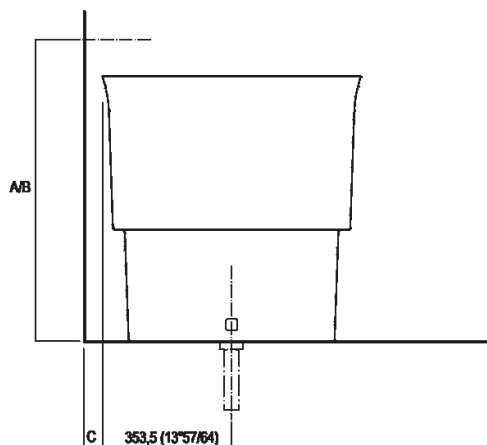

Height:	72.5 cm	28" 35/64 inches
Width:	142.7 cm	56" 3/16 inches
Weight:	100 kg	220 lbs
Depth:	70.7 cm	27" 53/64 inches
Capacity:	305 l	81 gal
Packaging:	75 x 150 x 80 cm	29" 17/32 x 59" 1/6 x 31" 1/2 inches
Total weight:	160 kg	363 lbs

Main dimensions

Installation notes: wall mounted tap

	A*	B**	C
FEZ2 (AFEZ027)	830 (32*43/64)	-	150 (5*29/32)
LIMÓN (ELIM437D+ILIX431D, ELIM443+ILIX443)	830 (32*43/64)	-	150 (5*29/32)
MEMORY (AMEM324, AMEM342, AMEM343)	830 (32*43/64)	-	150 (5*29/32)
MEMORY MIX (EMIX437D+ILIX431D, EMIX443+ILIX443)	830 (32*43/64)	-	150 (5*29/32)
SQUARE (ARUB1117)	830 (32*43/64)	-	50 (1*31/32)
SQUARE (ARUB1118)	830 (32*43/64)	-	150 (5*29/32)
SEN (ESEN0912V)	-	830 (32*43/64)	50 (1*31/32)

* inserasse gruppo / axial distance for tap
 ** filo inferiore gruppo / Tap's lower edge

Installation notes: floor-mounted tap

	A	B	C*
FEZ 2 (EFEZ026, MET885)	90 (3'35/64)	175 (6'57/64)	100 (3'15/16)
(EFEZ028)	135 (5'5/16)	230 (9'1/16)	100 (3'15/16)
LIMÓN (ELIM425)	135 (5'5/16)	230 (9'1/16)	100 (3'15/16)
MEMORY (EMEM325)	135 (5'5/16)	230 (9'1/16)	100 (3'15/16)
LIMÓN / MEMORY / MEMORY MIX (EMEM327)	135 (5'5/16)	230 (9'1/16)	100 (3'15/16)
SQUARE (ERUB1112, ERUB1115)	90 (3'35/64)	175 (6'57/64)	100 (3'15/16)
SEN (ESEN0911, ESEN0977)	90 (3'35/64)	175 (6'57/64)	100 (3'15/16)

* misure minime/ minimum measures

Dimensions for recess

Installation notes: floor-mounted tap

	A	B	C*
FEZ 2 (EFEZ026, MET885)	90 (3*35/64)	175 (6*57/64)	100 (3*15/16)
(EFEZ028)	135 (5*5/16)	230 (9*1/16)	100 (3*15/16)
LIMÓN (ELIM425)	135 (5*5/16)	230 (9*1/16)	100 (3*15/16)
MEMORY (EMEM325)	135 (5*5/16)	230 (9*1/16)	100 (3*15/16)
LIMÓN / MEMORY / MEMORY MIX (EMEM327)	135 (5*5/16)	230 (9*1/16)	100 (3*15/16)
SQUARE (ERUB1112, ERUB1115)	90 (3*35/64)	175 (6*57/64)	100 (3*15/16)
SEN (ESEN0911, ESEN0977)	90 (3*35/64)	175 (6*57/64)	100 (3*15/16)