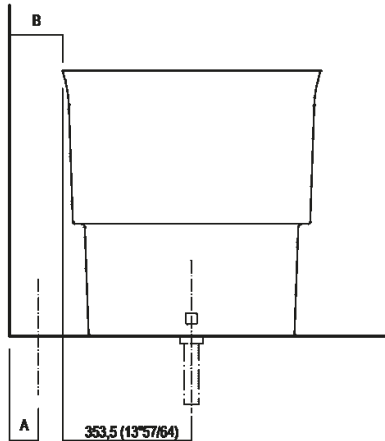

Height:	72.5 cm	28" 35/64 inches
Width:	142.7 cm	56" 3/16 inches
Weight:	100 kg	220 lbs
Depth:	70.7 cm	27" 53/64 inches
Capacity:	305 l	81 gal
Packaging:	75 x 150 x 80 cm	29" 17/32 x 59" 1/6 x 31" 1/2 inches
Total weight:	160 kg	363 lbs

Main dimensions

Installation notes: wall mounted tap

	A*	B**	C
FEZ2 (AFEZ027)	830 (32*43/64)	-	150 (5*29/32)
LIMÓN (ELIM437D+ILIX431D, ELIM443+ILIX443)	830 (32*43/64)	-	150 (5*29/32)
MEMORY (AMEM324, AMEM342, AMEM343)	830 (32*43/64)	-	150 (5*29/32)
MEMORY MIX (EMIX437D+ILIX431D, EMIX443+ILIX443)	830 (32*43/64)	-	150 (5*29/32)
SQUARE (ARUB1117)	830 (32*43/64)	-	50 (1*31/32)
SQUARE (ARUB1118)	830 (32*43/64)	-	150 (5*29/32)
SEN (ESEN0912V)	-	830 (32*43/64)	50 (1*31/32)

* inserasse gruppo / axial distance for tap
 ** filo inferiore gruppo / Tap's lower edge

Installation notes: floor-mounted tap

	A	B	C*
FEZ 2 (EFEZ026, MET885)	90 (3'35/64)	175 (6'57/64)	100 (3'15/16)
(EFEZ028)	135 (5'5/16)	230 (9'1/16)	100 (3'15/16)
LIMÓN (ELIM425)	135 (5'5/16)	230 (9'1/16)	100 (3'15/16)
MEMORY (EMEM325)	135 (5'5/16)	230 (9'1/16)	100 (3'15/16)
LIMÓN / MEMORY / MEMORY MIX (EMEM327)	135 (5'5/16)	230 (9'1/16)	100 (3'15/16)
SQUARE (ERUB1112, ERUB1115)	90 (3'35/64)	175 (6'57/64)	100 (3'15/16)
SEN (ESEN0911, ESEN0977)	90 (3'35/64)	175 (6'57/64)	100 (3'15/16)

* misure minime/ minimum measures

Dimensions for recess

Installation notes: floor-mounted tap

	A	B	C*
FEZ 2 (EFEZ026, MET885)	90 (3*35/64)	175 (6*57/64)	100 (3*15/16)
(EFEZ028)	135 (5*5/16)	230 (9*1/16)	100 (3*15/16)
LIMÓN (ELIM425)	135 (5*5/16)	230 (9*1/16)	100 (3*15/16)
MEMORY (EMEM325)	135 (5*5/16)	230 (9*1/16)	100 (3*15/16)
LIMÓN / MEMORY / MEMORY MIX (EMEM327)	135 (5*5/16)	230 (9*1/16)	100 (3*15/16)
SQUARE (ERUB1112, ERUB1115)	90 (3*35/64)	175 (6*57/64)	100 (3*15/16)
SEN (ESEN0911, ESEN0977)	90 (3*35/64)	175 (6*57/64)	100 (3*15/16)