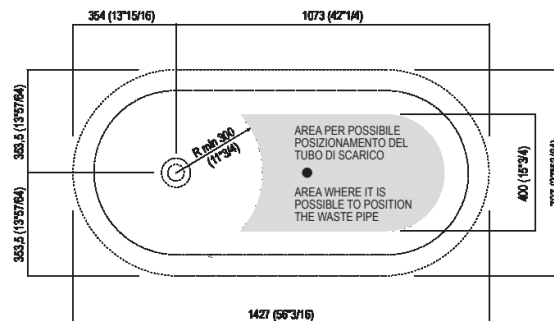

Height:	72.5 cm	28" 35/64 inches
Width:	142.7 cm	56" 3/16 inches
Weight:	100 kg	220 lbs
Depth:	70.7 cm	27" 53/64 inches
Capacity:	305 l	81 gal
Packaging:	75 x 150 x 80 cm	29" 17/32 x 59" 1/6 x 31" 1/2 inches
Total weight:	160 kg	363 lbs

Main dimensions

Installation notes: wall mounted tap

	A*	B**	C
FEZ2 (AFEZ027)	830 (32*43/64)	-	150 (5*29/32)
LIMÓN (ELIM437D+ILIX431D, ELIM443+ILIX443)	830 (32*43/64)	-	150 (5*29/32)
MEMORY (AMEM324, AMEM342, AMEM343)	830 (32*43/64)	-	150 (5*29/32)
MEMORY MIX (EMIX437D+ILIX431D, EMIX443+ILIX443)	830 (32*43/64)	-	150 (5*29/32)
SQUARE (ARUB1117)	830 (32*43/64)	-	50 (1*31/32)
SQUARE (ARUB1118)	830 (32*43/64)	-	150 (5*29/32)
SEN (ESEN0912V)	-	830 (32*43/64)	50 (1*31/32)

* inserasse gruppo / axial distance for tap
 ** filo inferiore gruppo / Tap's lower edge

Installation notes: floor-mounted tap

	A	B	C*
FEZ 2 (EFEZ026, MET885)	90 (3'35/64)	175 (6'57/64)	100 (3'15/16)
(EFEZ028)	135 (5'5/16)	230 (9'1/16)	100 (3'15/16)
LIMÓN (ELIM425)	135 (5'5/16)	230 (9'1/16)	100 (3'15/16)
MEMORY (EMEM325)	135 (5'5/16)	230 (9'1/16)	100 (3'15/16)
LIMÓN / MEMORY / MEMORY MIX (EMEM327)	135 (5'5/16)	230 (9'1/16)	100 (3'15/16)
SQUARE (ERUB1112, ERUB1115)	90 (3'35/64)	175 (6'57/64)	100 (3'15/16)
SEN (ESEN0911, ESEN0977)	90 (3'35/64)	175 (6'57/64)	100 (3'15/16)

* misure minime/ minimum measures

Dimensions for recess

Installation notes: floor-mounted tap

	A	B	C*
FEZ 2 (EFEZ026, MET885)	90 (3*35/64)	175 (6*57/64)	100 (3*15/16)
(EFEZ028)	135 (5*5/16)	230 (9*1/16)	100 (3*15/16)
LIMÓN (ELIM425)	135 (5*5/16)	230 (9*1/16)	100 (3*15/16)
MEMORY (EMEM325)	135 (5*5/16)	230 (9*1/16)	100 (3*15/16)
LIMÓN / MEMORY / MEMORY MIX (EMEM327)	135 (5*5/16)	230 (9*1/16)	100 (3*15/16)
SQUARE (ERUB1112, ERUB1115)	90 (3*35/64)	175 (6*57/64)	100 (3*15/16)
SEN (ESEN0911, ESEN0977)	90 (3*35/64)	175 (6*57/64)	100 (3*15/16)