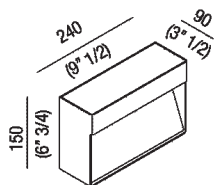

Lampada a parete in acciaio inox
A369226_

Benedini Associati, 2004

Lampade da parete in acciaio inox lucido o satinato.