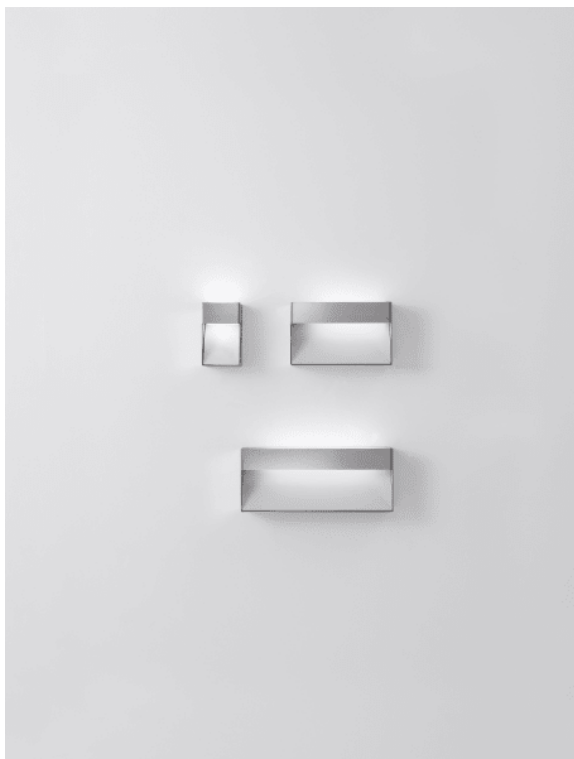

Lampada a parete in acciaio inox
 A369226_

Benedini Associati, 2004

Lampade da parete in acciaio inox lucido o satinato.

Finiture

Lucido

Satinato

Materiali

Acciaio inox

Lampada a parete in acciaio inox lucido o satinato con diffusore in vetro pyrex sabbato. Kit di fissaggio compreso. La lampada è fissata a parete con viti e tasselli ad espansione.

Altezza: 15 cm 6" 3/4 inches

Larghezza: 24 cm 9" 1/2 inches

Profondità : 9 cm 3" 1/2 inches

Note: Disponibile anche per il mercato USA (aggiungere alla fine del codice la lettera U). Il valore delle lampade non subisce variazioni. dati tecnici: lampadina fluorescente 18W/840 - 2G11 - 220V - CE per mercato USA: lampadina fluorescente 18W/840 - 2G11 - 110V A369226_U